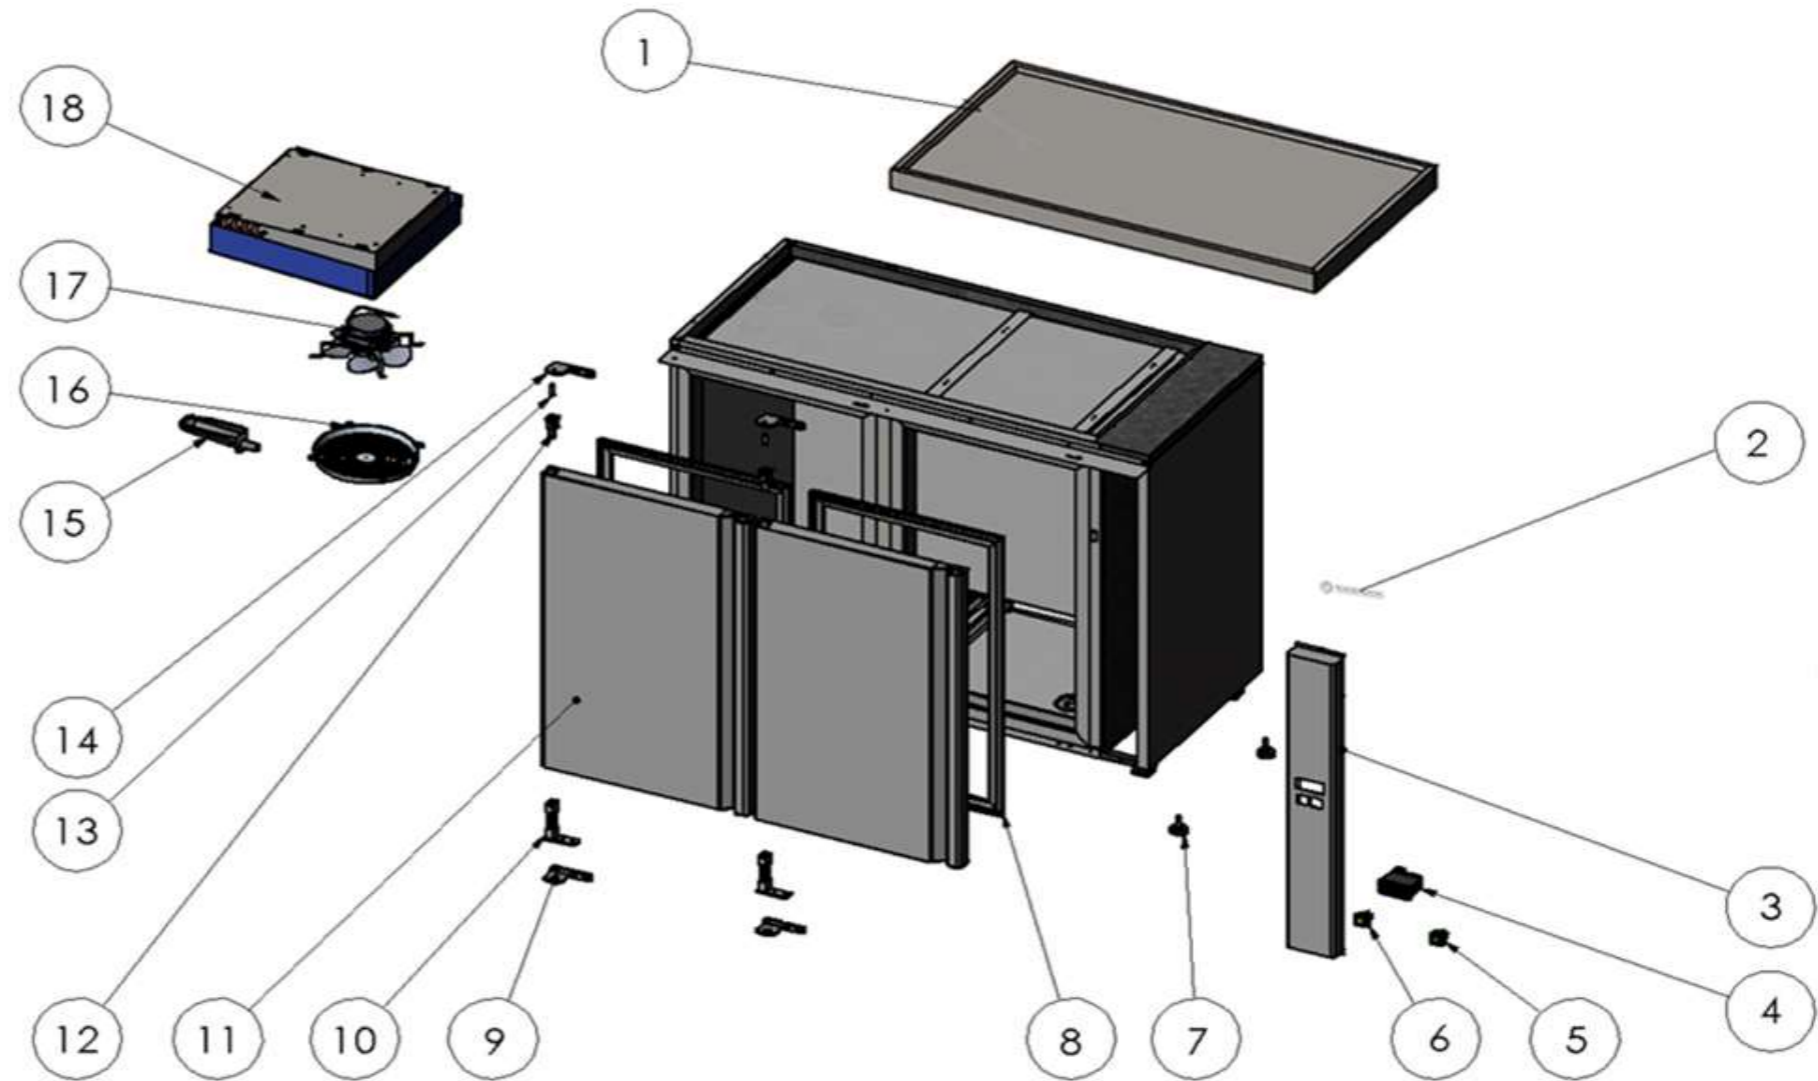

PUERTAS DE CRISTAL MODELO DEBP
GLAZING DOOR MODEL DEBP

LUZ DE LEDS Y TRANSFORMADOR LEDS MODELO DEBP
LEDS LIGHT AND LEDS TRANSFORMER MODEL DEBP

Nº	DESCRIPCIÓN	DESCRIPTION	DBP-120	PVP	DBP-170	PVP	DBP-220	PVP
1	ENCIMERA	WORKTOP	B281010001		B281010002		B281010003	
2	LOGOTIPO	LOGOTYPE	6023010608		6023010608		6023010608	
3	REJILLA CUADRO DE MANDOS	CONTROL PANEL GRILLE	M109010654		M109010654		M109010654	
4	TERMOSTATO CARELL	THERMOSTAT CARELL	6021350106		6021350106		6021350106	
5	INTERRUPTOR VERDE	GREEN SWITCH	6021130012		6021130012		6021130012	
6	INTERRUPTOR GENERAL	MAIN SWITCH ON/OFF	6021130011		6021130011		6021130011	
7	PATA REGULABLE	ASJUSTABLE FEET	6003010017		6003010017		6003010017	
8	BURLETE 460X775 mm	SEAL 460X775 mm	6045010124		6045010124		6045010124	
9	SOP. BISAGRA INFERIOR IZQ	LOWER LEFT HINGER SUPPORT	6033010098		6033010098		6033010098	
10	BISAGRA DE TORSIÓN	TORSION HINGE	6033010100		6033010100		6033010100	
11	PUERTA	DOOR	M169010086		M169010086		M169010086	
12	CAJA ALOJAMIENTO MUELLE	HINGE PIN SUPPORT	6003010136		6003010136		6003010136	

Nº	DESCRIPCIÓN	DESCRIPTION	DBP-120	PVP	DBP-170	PVP	DBP-220	PVP
13	EJE PUERTA	SPLINDE DOOR	6033090064		6033090064		6033090064	
14	SOP. BISAGRA SUPERIOR IZQ	TOP LEFT HINGE SUPPORT	6033010110		6033010110		6033010110	
15	DESAGUE CANALIZADOR	DRAIN CANAL	6003010184		6003010184		6003010184	
16	REJILLA VENTILADOR	FAN GRILLE	6003010475		6003010475		6003010475	
17	VENTILADOR DEL EVAPORADOR	EVAPORATOR FAN	6021050072		6021050072		6021050072	
18	EVAPORADOR	EVAPORATOR	6029010171		6029010140		6029010140	
19	BURLETE 460X775 mm EBP	SEAL 460X775 mm EBP	6045010124		6045010124		6045010124	
20	PUERTA DE CRISTAL EBP	GLAZING DOOR EBP	M169050032		M169050032		M169050032	
21	TIRADOR PUERTA DE CRISTAL EBP	HANDLE DOOR EBP	6033010148		6033010148		6033010148	
22	LUZ DE LEDS EBP	LEDS LIGHT EBP	6021290103		6021290103		6021290103	
23	TRANSFORMADOR LEDS EBP	LEDS TRANSFORMER EBP	6021290110		6021290111		6021290111	